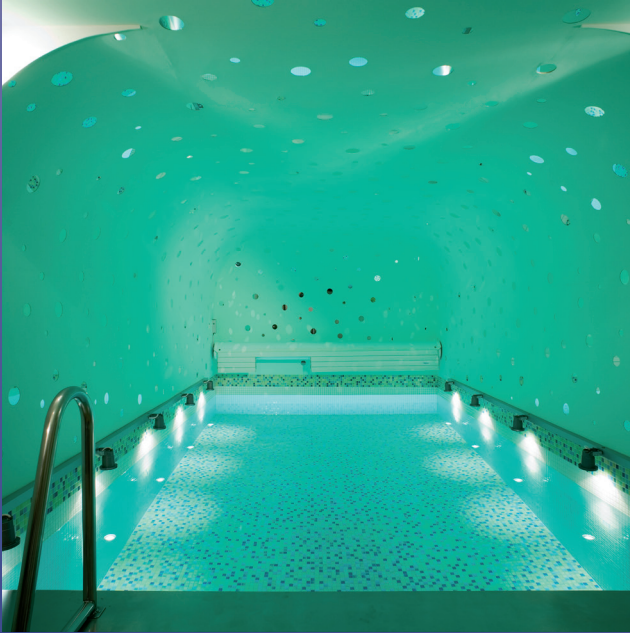

Wohlfühlen mit Licht und Farbe

Anne Batisweiler
Dipl.-Ing.(FH) Dipl.-Designerin