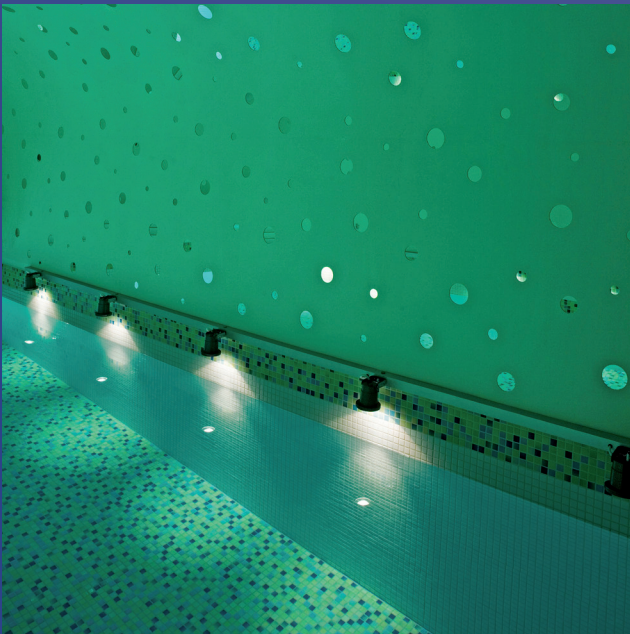

Wohlfühlen mit Licht und Farbe

Anne Batisweiler
Dipl.-Ing.(FH) Dipl.-Designerin